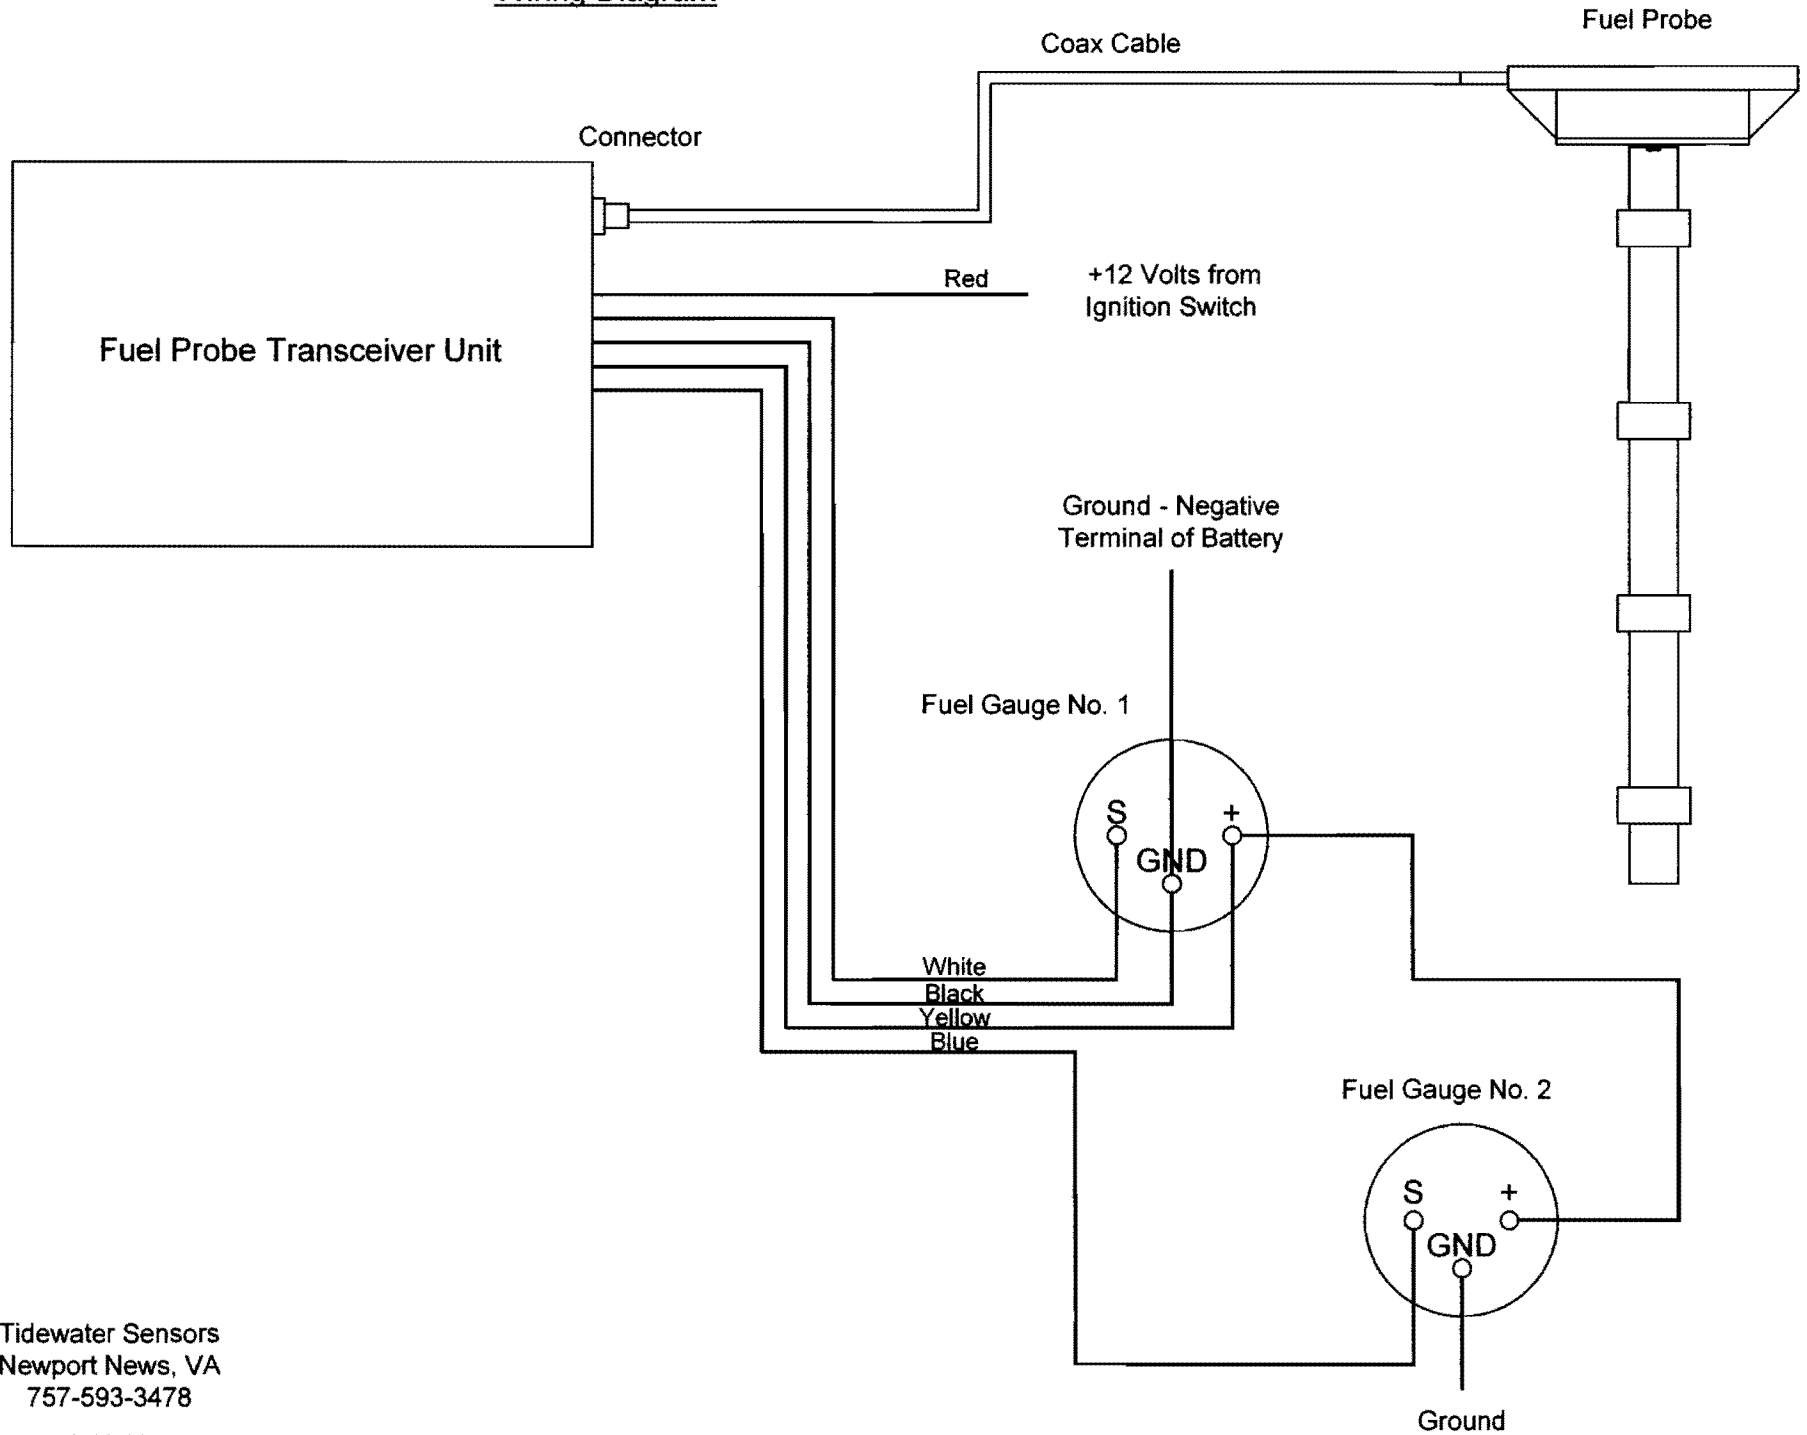

Wiring Diagram

Tidewater Sensors
Newport News, VA
757-593-3478

9-19-08